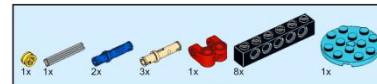

Αντικείμενα της Πίστας Στο παιχνίδι χρησιμοποιούνται τα παρακάτω αντικείμενα:

Φορτία

(Μαύρο, μπλέ, πράσινο, κίτρινο, κόκκινο, άσπρο, από ένα)

Δεδομένα Πληροφοριών Ταξιδιού

(τρία μαύρα και τρία άσπρα)

Εμπόδιο τύπου 1

Εμπόδιο τύπου 2

Περίφραξη Λιμανιού

Φάρος οριοθέτησης λιμανιού

Περίφραξη περιοχής εκφόρτωσης (Άσπρη)

Περίφραξη περιοχής εκφόρτωσης (Μαύρη)