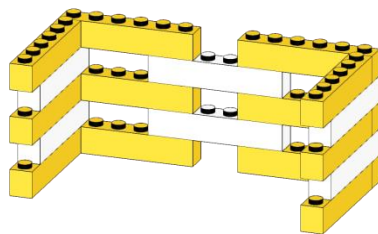

Αντικείμενα της Πίστας Στο παιχνίδι χρησιμοποιούνται τα παρακάτω αντικείμενα:

Φορτία

(Μαύρο, μπλέ, πράσινο, κίτρινο, κόκκινο, άσπρο, από ένα)

Δεδομένα Πληροφοριών Ταξιδιού

(τρία μαύρα και τρία άσπρα)

Εμπόδιο τύπου 1

Εμπόδιο τύπου 2

Περίφραξη Λιμανιού

Φάρος οριοθέτησης λιμανιού

Περίφραξη περιοχής εκφόρτωσης (Άσπρη)

Περίφραξη περιοχής εκφόρτωσης (Μαύρη)