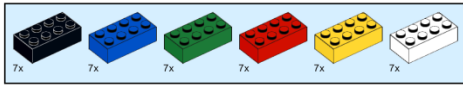

Αντικείμενα της Πίστας Στο παιχνίδι χρησιμοποιούνται τα παρακάτω αντικείμενα:

Φορτία

(Μαύρο, μπλέ, πράσινο, κίτρινο, κόκκινο, άσπρο, από ένα)

Δεδομένα Πληροφοριών Ταξιδιού

(τρία μαύρα και τρία άσπρα)

Εμπόδιο τύπου 1

Εμπόδιο τύπου 2

Περίφραξη Λιμανιού

Φάρος οριοθέτησης λιμανιού

Περίφραξη περιοχής εκφόρτωσης (Άσπρη)

Περίφραξη περιοχής εκφόρτωσης (Μαύρη)