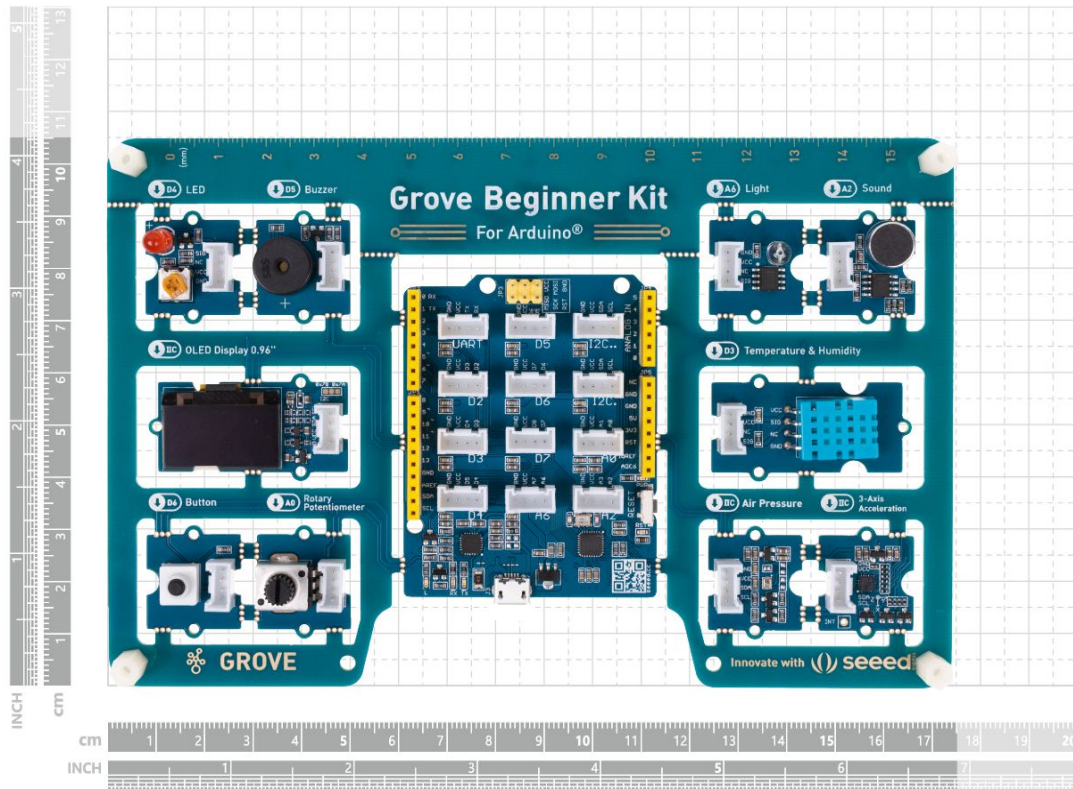

# Grove Beginners Kit for Arduino

## ΛΕΠΤΟΜΕΡΕΙΕΣ ΠΡΟΙΟΝΤΟΣ

### Βασικά χαρακτηριστικά

- Επεξεργαστής πλήρως συμβατός με Arduino UNO
- 10 περιφερειακές μονάδες (αισθητήρες, ενεργοποιητές, οθόνη)

- Όλες οι περιφερειακές μονάδες έρχονται προ συνδεδεμένες με τον επεξεργαστή, ωστόσο μπορούν να αποσπαστούν από την κεντρική πλακέτα και να συνδεθούν με χρήση καλωδίων που περιέχονται στη συσκευασία.
- Πολύ φιλικό για αρχάριους και εκπαίδευση STEAM
- Συμβατό με περισσότερες από 300 μονάδες Grove

## Διαστάσεις