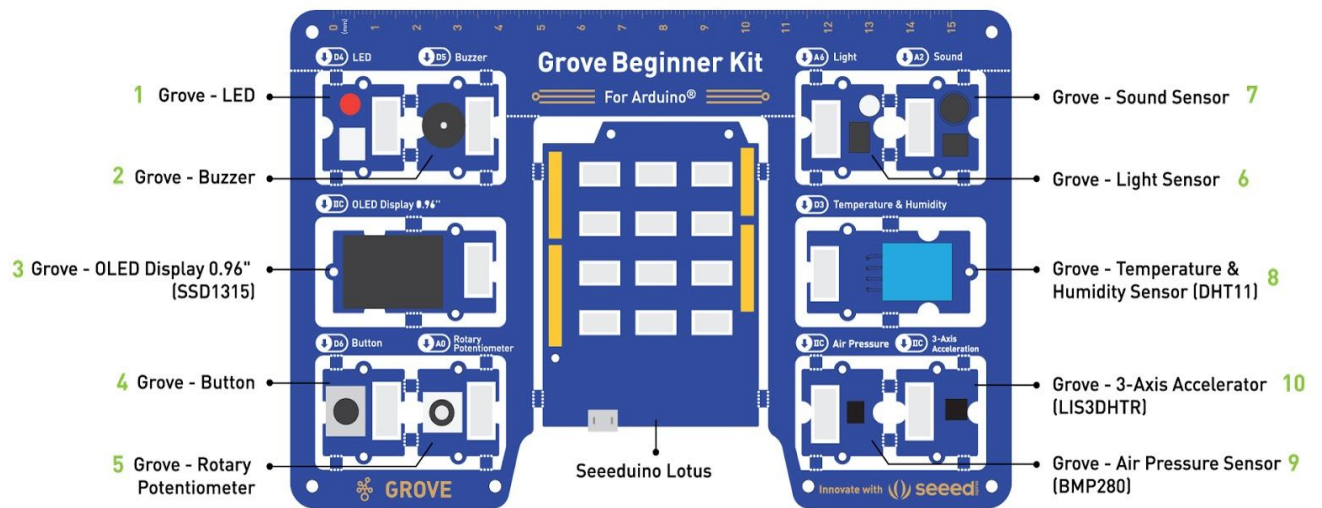

### Βασικά χαρακτηριστικά

- Επεξεργαστής πλήρως συμβατός με Arduino UNO
- 10 περιφερειακές μονάδες (αισθητήρες, ενεργοποιητές, οθόνη)

- Όλες οι περιφερειακές μονάδες έρχονται προ συνδεδεμένες με τον επεξεργαστή, ωστόσο μπορούν να αποσπαστούν από την κεντρική πλακέτα και να συνδεθούν με χρήση καλωδίων που περιέχονται στη συσκευασία.
- Πολύ φιλικό για αρχάριους και εκπαίδευση STEAM
- Συμβατό με περισσότερες από 300 μονάδες Grove

## Περιγραφή

Σε αντίθεση με τα περισσότερα kit, το Grove Beginner Kit για Arduino είναι ένα σετ all-in-one, δίχως απαίτηση breadboard, χωρίς συγκολλήσεις, χωρίς σύνθετη καλωδίωση. Οι περιφερειακές μονάδες είναι προ συνδεδεμένες στο PCB με τον κεντρικό επεξεργαστή. Ο μαθητής μπορεί άμεσα να συνδέσει το σύστημα με τον υπολογιστή και να εστιάσει στην εκμάθηση κώδικα Arduino. Αυτό είναι ιδανικό για εκπαιδευτικούς χώρους όταν δεν υπάρχει χρόνος για πολύπλοκες καλωδιώσεις και κολλήσεις.

## Διαστάσεις